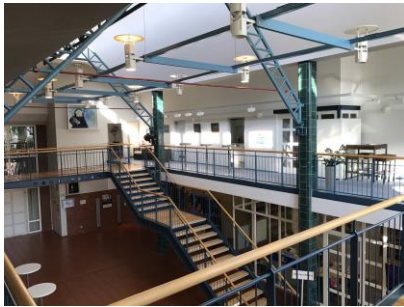

## Liebe Künstler\_innen und Ausstellungsmacher\_innen,

das helle Foyer im Forum bietet mitten in der Peiner Innenstadt einen schönen Ort für Ihre Kunstwerke oder Ausstellungsobjekte. Während unserer Theater- und Kulturveranstaltungen sind bis zu 400 Gäste am Abend im Forum, dazu kommen noch täglich eine Menge Besucher\_innen von Seminaren oder Kursen und selbstverständlich zahlreiche Gäste unseres Ticketbüros. Öffentlichkeit ist also garantiert!

## Voraussetzungen

Inhaltlich ist es uns wichtig, dass die Ausstellung einen Bezug zu Peine oder dem Peiner Land hat. Das können beispielsweise biografische Stationen der Künstler\_innen selbst, der Portraitierten oder ein Bezug zu lokalen Themen, Orten oder Debatten sein. Technisch können zweidimensionale Kunstwerke, Bilder, Fotos, Druckerzeugnisse usw. an die Wände gehängt werden. Rund um die Wände im Obergeschoss ist eine fast durchlaufende Galerieschiene installiert, an welche mit vorhandenen Perlenseilen mit Ösen je nach Abstand bis zu ca. 25 Kunstwerke in Reihe gehängt werden können.

Gesamtansicht Forum 1. OG

Detailansicht

Galerieschiene

Für Aufstelltafeln oder Roll-up Displays ist zudem ein separater Platz möglich. Die Galerieschiene ist ausgeleuchtet. Dreidimensionale Objekte sind für eine Ausstellung im Forum nicht gut geeignet, da wir vor allem Flucht- und Rettungswege freigehalten und Brandschutzauflagen erfüllen müssen.