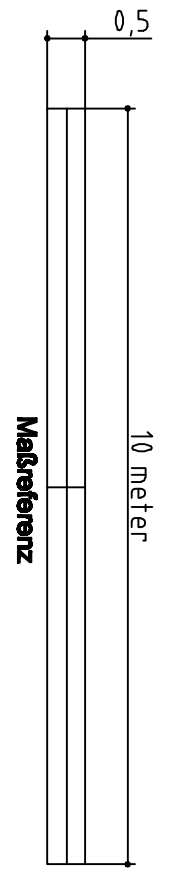

STUHLLAGER

BÜHNE

STARGARDEROBE

SAAL 2

Vorbühne 1m tief

SAAL 1

Galerie

PODIUM

HAUSMEISTERBÜRO

SAAL: Reihe Plätze ges: 228
1-12 19

PLATZE GESAMT: 228

FORUM PEINE
Stand: Mai 2011 A3 / M1:100

Reihenbestuhlung Kindertheater
228 Plätze

P4a