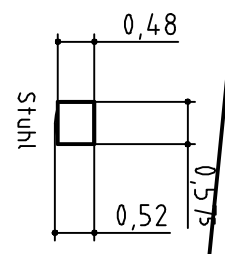

STUHLLAGER

BÜHNE

STARGARDEROBE

SAAL 2

Vorbühne 1m tief

SAAL 1

Galerie

PODIUM

HAUSMEISTERBÜRO

SAAL: Reihe Plätze ges: 228
1-12 19

PLATZE GESAMT: 228

FORUM PEINE
Stand: Mai 2011 A3 / M1:100

Reihenbestuhlung Kindertheater
228 Plätze

P4a