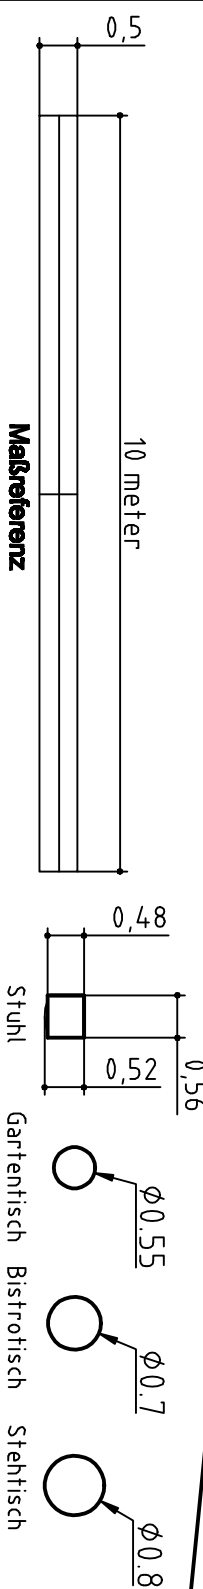

SAAL: 149
 PODIUM: 20
 GALERIE: 58
SITZPLATZE GESAMT: 227

FORUM PEINE
 Stand: März 2011 A3/M1:100
Bistrobestuhlung gemischt
 100 Plätze an Tischen / 58 Plätze Galerie (Reihenbestuhlung)