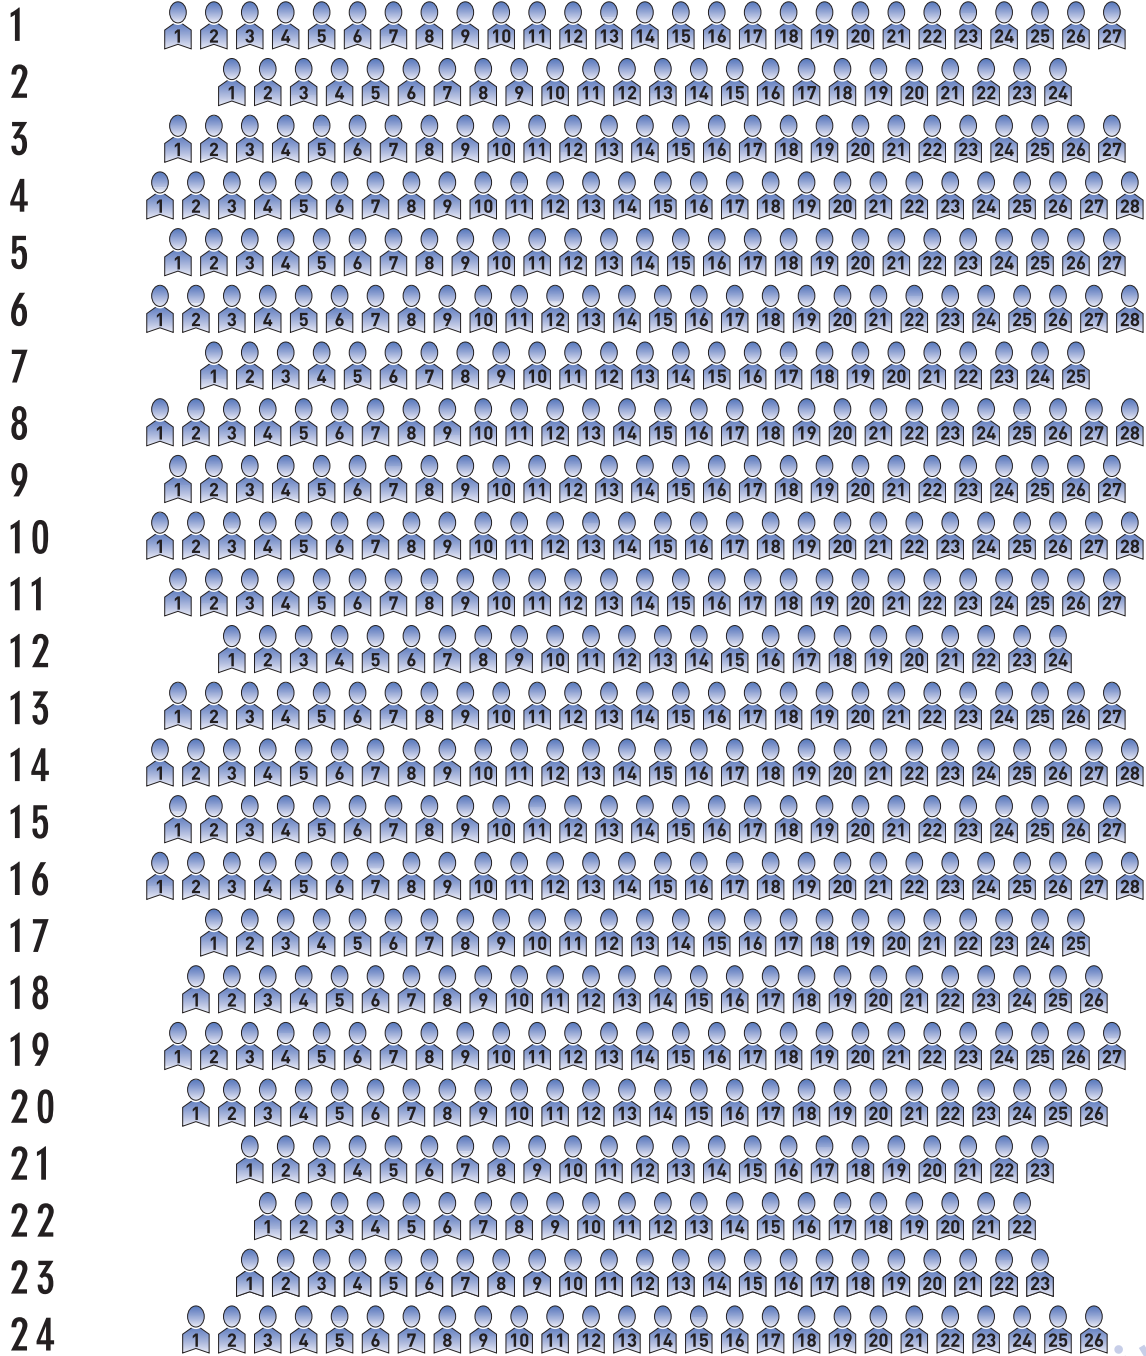

Sitzplan der Peiner Festsäle

Bühne

Sitzreihe

Parkett

Sitzreihe

Balkon

Sitzplan Peiner Festsäle