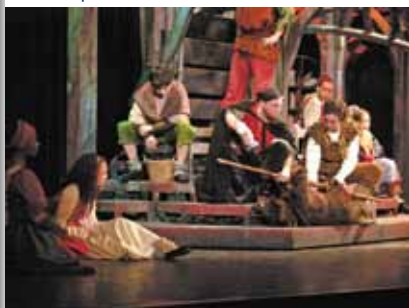

Tintentod

Nach dem gleichnamigen Roman von Cornelia Funke für Zuschauer ab 10 Jahren

Fast 100.000 Besucher haben die Musicals 'Tintenherz' und 'Tintenblut' schon gesehen. Jetzt präsentiert das Junge Theater Bonn auch den 3. Teil der Roman-Trilogie von Cornelia Funke deutschlandweit exklusiv als Musical!

Erw. 9,50 €, Kinder 7,50 € Für alle Giro X-tra-Kontoinhaber gewährt der Kulturring einen Sonderrabatt von 10 % auf den Eintrittspreis